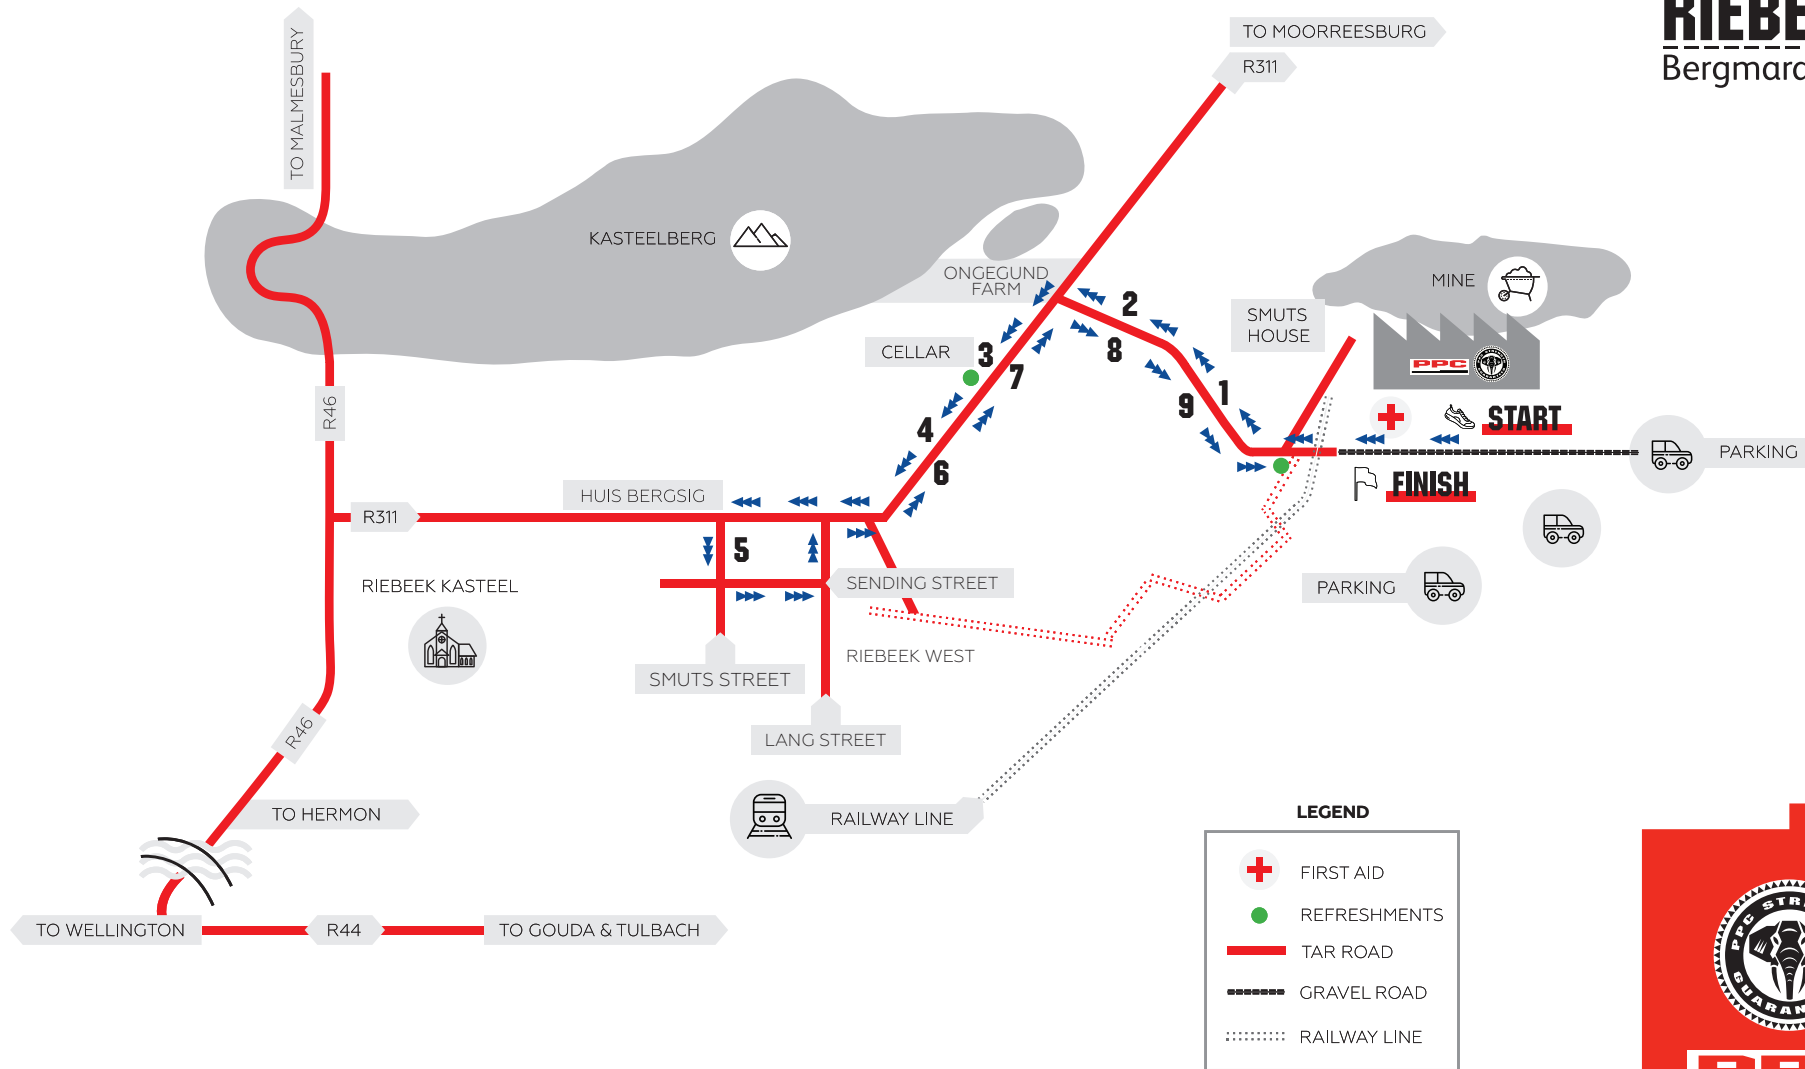

PPC RIEBEEK BERGMARATHON 10 KM

PPC